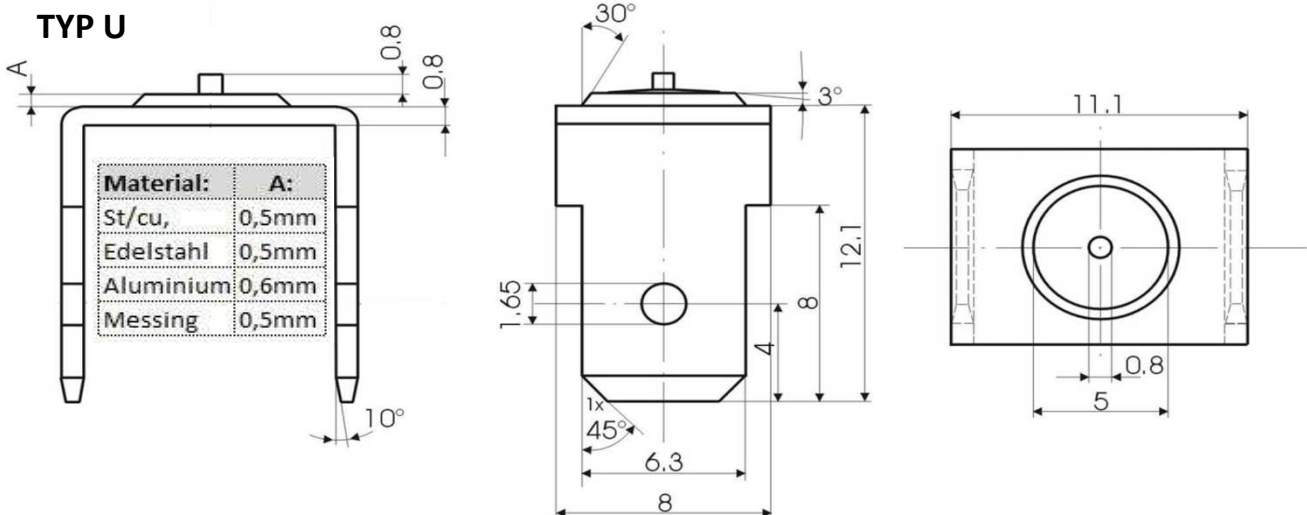

TYP	Artikel Nr.	Material	Verfügbarkeit
U	32501FLCUU	Stahl verkupfert	ab Lager
U	32501FLA2U	Edelstahl	ab Lager
U	32501FLALU	Aluminium	auf Anfrage
U	32501FLMSU	Messing	auf Anfrage

Weitere Längen, Formen und Materialien auf Anfrage.

Beim Produktbild handelt es sich um ein Beispielbild und kann abweichen.