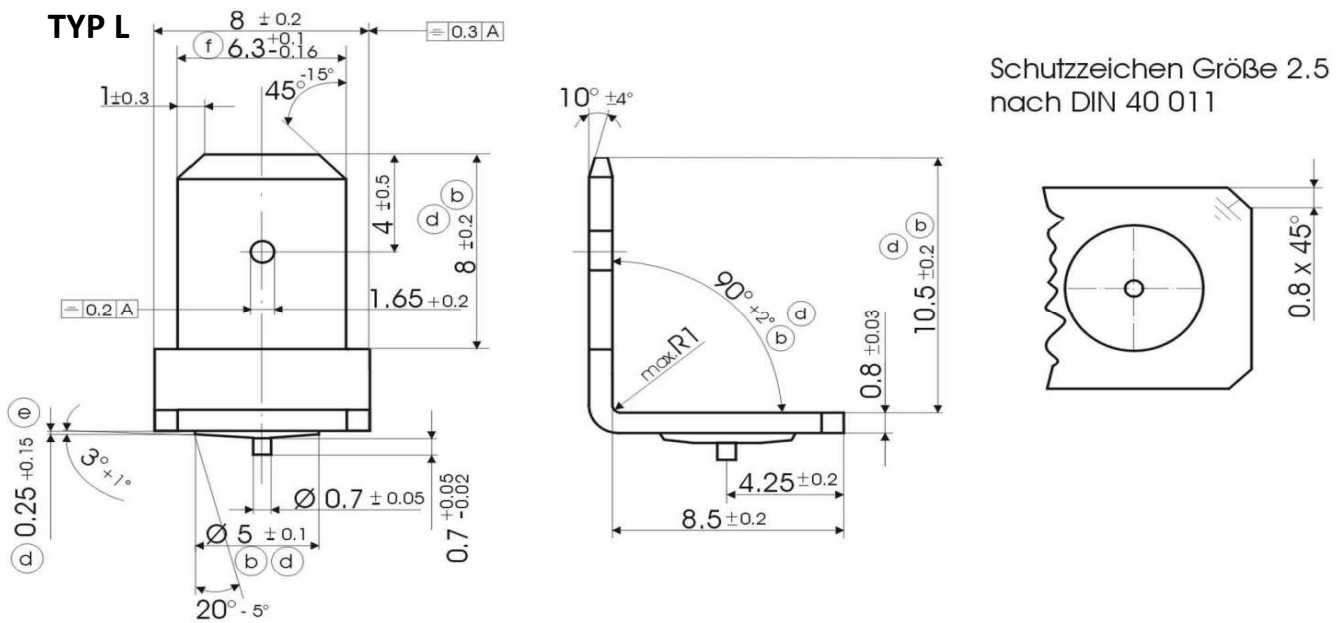

Erdungsfahne Spitzenzündung

TYP	Artikel Nr.	Material	Verfügbarkeit
L	32501FLCUL	Stahl verkupfert	ab Lager
L	32501FLA2L	Edelstahl	ab Lager
L	32501FLALL	Aluminium	auf Anfrage
L	32501FLMSL	Messing	auf Anfrage

TYP	Artikel Nr.	Material	Verfügbarkeit
U	32501FLCUU	Stahl verkupfert	ab Lager
U	32501FLA2U	Edelstahl	ab Lager
U	32501FLALU	Aluminium	auf Anfrage
U	32501FLMSU	Messing	auf Anfrage

Weitere Längen, Formen und Materialien auf Anfrage.

Beim Produktbild handelt es sich um ein Beispielbild und kann abweichen.