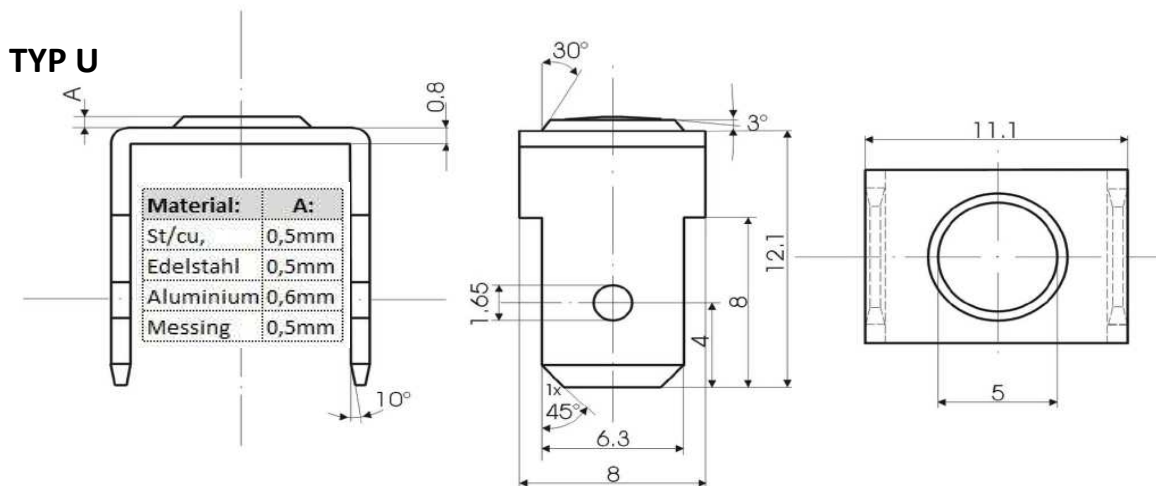

## Erdungsfahne Spitzenzündung

TYP	Artikel Nr.	Material	Verfügbarkeit
L	32500FLCUL	Stahl verkupfert	auf Anfrage
L	32500FLA2L	Edelstahl	auf Anfrage
L	32500FLALL	Aluminium	auf Anfrage
L	32500FLMSL	Messing	auf Anfrage

TYP	Artikel Nr.	Material	Verfügbarkeit
U	32500FLCUU	Stahl verkupfert	auf Anfrage
U	32500FLA2U	Edelstahl	auf Anfrage
U	32500FLALU	Aluminium	auf Anfrage
U	32500FLMSU	Messing	auf Anfrage

**Weitere Längen, Formen und Materialien auf Anfrage.**

\*Beim Produktbild handelt es sich um ein Beispielbild und kann abweichen.