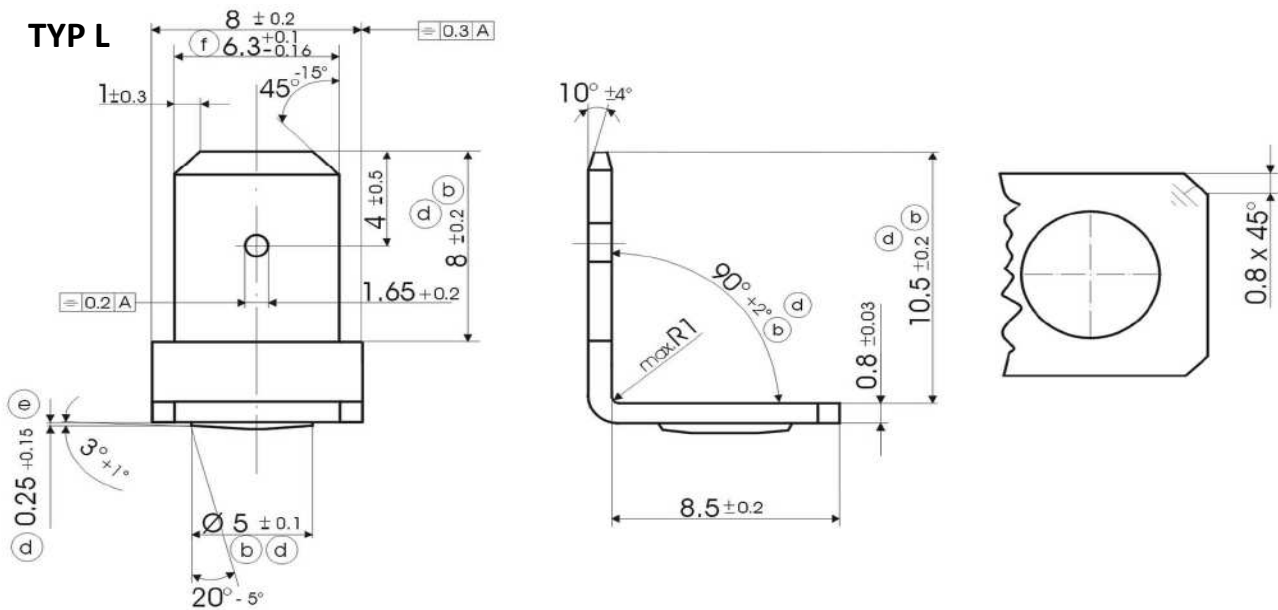

## Erdungsfahne Spitzenzündung

TYP	Artikel Nr.	Material	Verfügbarkeit
L	32500FLCUL	Stahl verkupfert	auf Anfrage
L	32500FLA2L	Edelstahl	auf Anfrage
L	32500FLALL	Aluminium	auf Anfrage
L	32500FLMSL	Messing	auf Anfrage

TYP	Artikel Nr.	Material	Verfügbarkeit
U	32500FLCUU	Stahl verkupfert	auf Anfrage
U	32500FLA2U	Edelstahl	auf Anfrage
U	32500FLALU	Aluminium	auf Anfrage
U	32500FLMSU	Messing	auf Anfrage

**Weitere Längen, Formen und Materialien auf Anfrage.**

\*Beim Produktbild handelt es sich um ein Beispielbild und kann abweichen.